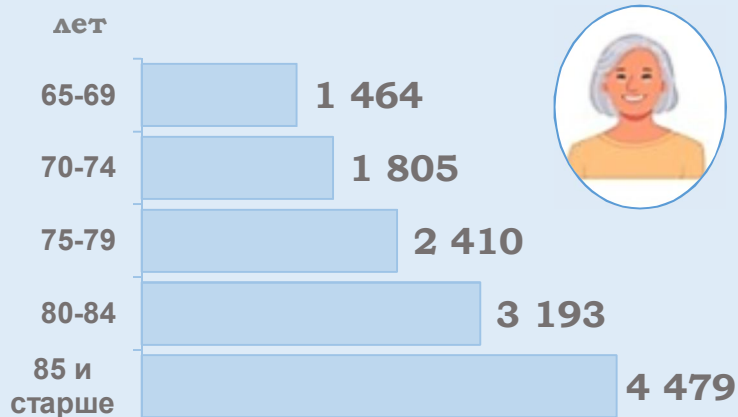

167 561

человек

32,6%

мужчин

67,4%

женщин

(в процентах к общей численности населения соответствующего региона)

Гродненская
16,6

в городах и поселках
городского типа

108 835 человек
(65,0%)

36 038

мужчин

72 797

женщин

в сельских
населенных пунктах

58 726 человек
(35,0%)

18 660

мужчин

40 066

женщин

В возрасте
65 лет и старше
на **1000** мужчин
приходилось
2 063
женщины

Численность женщин на 1000 мужчин по возрастным группам

Пожилые люди по возрастным группам и полу¹⁾

(в процентах к общей численности пожилых людей соответствующего пола)

Мужчины

лет		
41,0	65-69	29,1
28,5	70-74	24,9
13,8	75-79	16,2
10,4	80-84	16,0
6,4	85 и старше	13,8

Женщины

¹⁾ Незначительные расхождения между итогом и суммой слагаемых объясняются округлением данных.

Пожилые люди в возрасте 65-74 лет, занятые в экономике в 2021 году